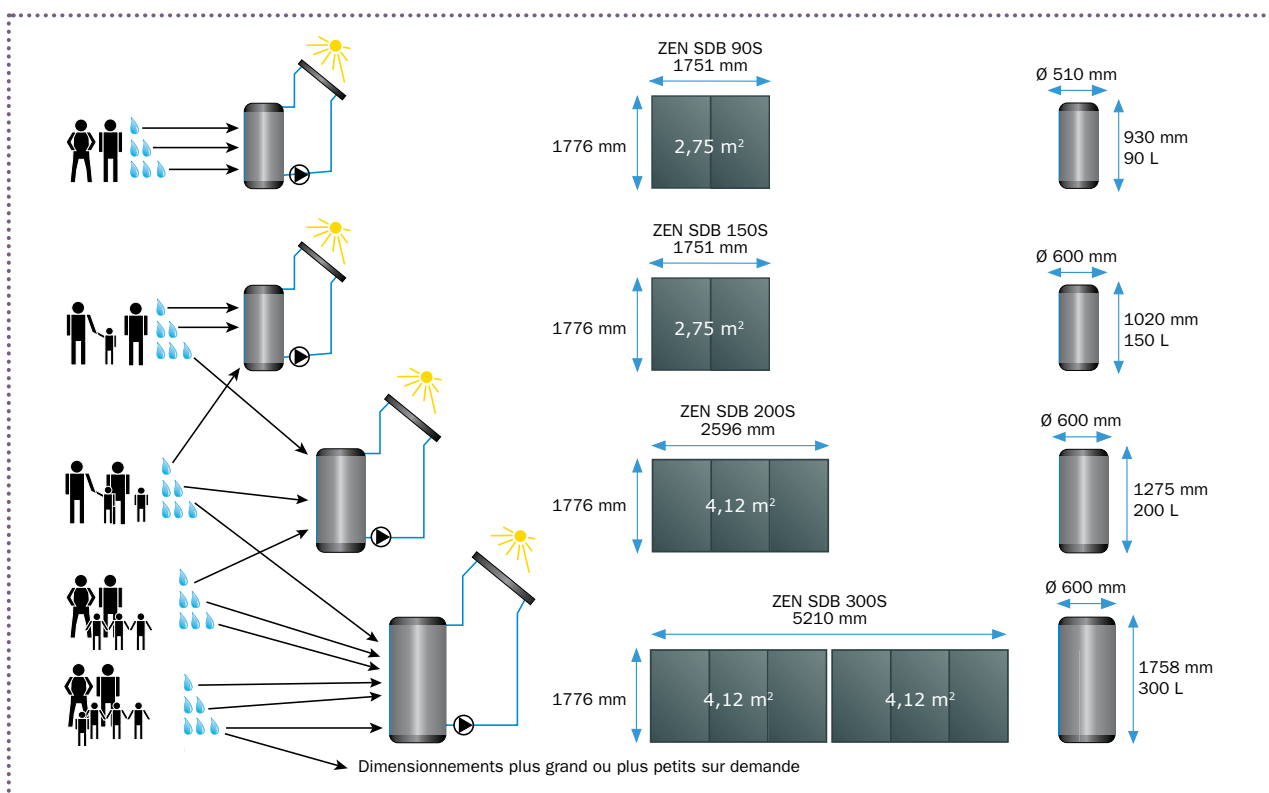

ZEN SDB Single

BOILER SOLAIRE AVEC APPOINT EXTERNE – LISTE DE PRIX

Le ZEN SDB Single contient:

- Le(s) capteur(s) solaire
- Le set de gouttière pour tuiles, ardoises ou une structure pour toit plat
- Le boiler en Inox
- Un circulateur prévu pour une hauteur d'eau jusqu'à 8 m
- Une régulation avec ses sondes de températures
- Le système ZEN SDB Single garantit l'apport en eau chaude de 50 à 60% sur base annuelle.
- Un appoint externe (ZEN SDB Single) signifie que l'eau préchauffée circule vers un second appareil. Ceci est généralement un boiler externe, la chaudière du chauffage central ou un chauffe-eau mural qui assure la mise à température optimale, si besoin, de l'eau sanitaire
- En version standard ZEN propose 3 systèmes. D'autres systèmes sont réalisables sur demande.

Quelle doit être le dimensionnement de mon installation?

ZEN SDB Single

BOILER SOLAIRE AVEC APOPOINT EXTERNE – LISTE DE PRIX

Installation

- Toit en pente (min. 30°)
 Toit plat (sur cadre)
 En façade (sur cadre)