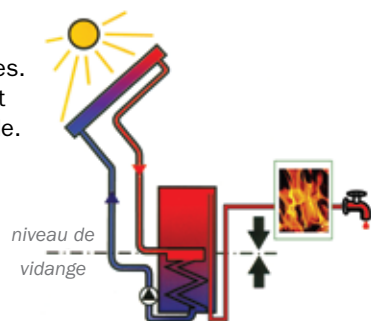

ZEN SDB Single

BOILER SOLAIRE AVEC APPOINT EXTERNE – LISTE DE PRIX

Le ZEN SDB Single contient:

- Le(s) capteur(s) solaire
- Le set de gouttière pour tuiles, ardoises ou une structure pour toit plat
- Le boiler en Inox
- Un circulateur prévu pour une hauteur d'eau jusqu'à 8 m
- Une régulation avec ses sondes de températures
- Le système ZEN SDB Single garantit l'apport en eau chaude de 50 à 60% sur base annuelle.
- Un appoint externe (ZEN SDB Single) signifie que l'eau préchauffée circule vers un second appareil. Ceci est généralement un boiler externe, la chaudière du chauffage central ou un chauffe-eau mural qui assure la mise à température optimale, si besoin, de l'eau sanitaire
- En version standard ZEN propose 3 systèmes. D'autres systèmes sont réalisables sur demande.

Quelle doit être le dimensionnement de mon installation?

ZEN SDB Single

BOILER SOLAIRE AVEC APOPOINT EXTERNE – LISTE DE PRIX

Installation

- Toit en pente (min. 30°)
 Toit plat (sur cadre)
 En façade (sur cadre)