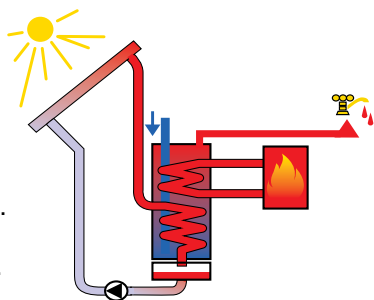

ZEN SDB Twin

BOILER SOLAIRE AVEC APPOINT INTERNE – LISTE DE PRIX

Le ZEN SDB Twin contient:

- Le(s) capteur(s) solaire
- Le set de gouttière pour tuiles, ardoises ou une structure pour toit plat
- Le boiler en Inox
- Un circulateur prévu pour une hauteur d'eau jusqu'à 8 m
- Une régulation avec ses sondes de températures
- Le système ZEN SDB Twin garantit l'apport en eau chaude de 50 à 60% sur base annuelle.
- Un appoint interne (ZEN SDB Twin) signifie qu'en un seul appareil l'eau est chauffée par l'énergie solaire et l'appoint éventuel est fourni dans le second échangeur par l'énergie de la chaudière du chauffage central.
- LE ZEN SDB Twin vous fait économiser l'achat d'un second appareil de chauffage d'appoint (boiler, chaudière,...)
- En version standard ZEN propose 2 systèmes. D'autres systèmes sont réalisables sur demande.

Quelle doit être le dimensionnement de mon installation?

ZEN SDB Twin

BOILER SOLAIRE AVEC APPOINT INTERNE – LISTE DE PRIX

Installation

- Toit en pente (min. 30°)
 Toit plat (sur cadre)
 En façade (sur cadre)