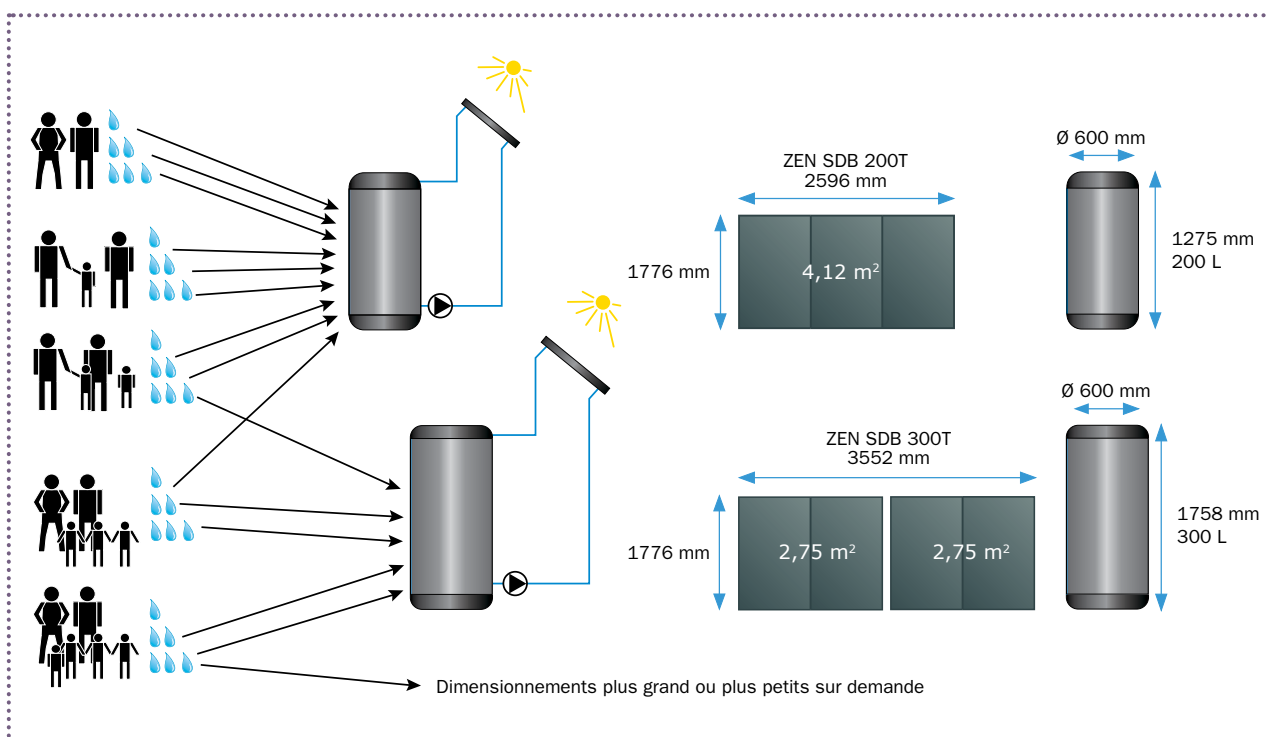

ZEN SDB Twin

BOILER SOLAIRE AVEC APPOINT INTERNE – LISTE DE PRIX

Le ZEN SDB Twin contient:

- Le(s) capteur(s) solaire
- Le set de gouttière pour tuiles, ardoises ou une structure pour toit plat
- Le boiler en Inox
- Un circulateur prévu pour une hauteur d'eau jusqu'à 8 m
- Une régulation avec ses sondes de températures
- Le système ZEN SDB Twin garantit l'apport en eau chaude de 50 à 60% sur base annuelle.
- Un appoint interne (ZEN SDB Twin) signifie qu'en un seul appareil l'eau est chauffée par l'énergie solaire et l'appoint éventuel est fourni dans le second échangeur par l'énergie de la chaudière du chauffage central.
- LE ZEN SDB Twin vous fait économiser l'achat d'un second appareil de chauffage d'appoint (boiler, chaudière,...)
- En version standard ZEN propose 2 systèmes. D'autres systèmes sont réalisables sur demande.

Quelle doit être le dimensionnement de mon installation?

ZEN SDB Twin

BOILER SOLAIRE AVEC APPOINT INTERNE – LISTE DE PRIX

Installation

- Toit en pente (min. 30°)
 Toit plat (sur cadre)
 En façade (sur cadre)