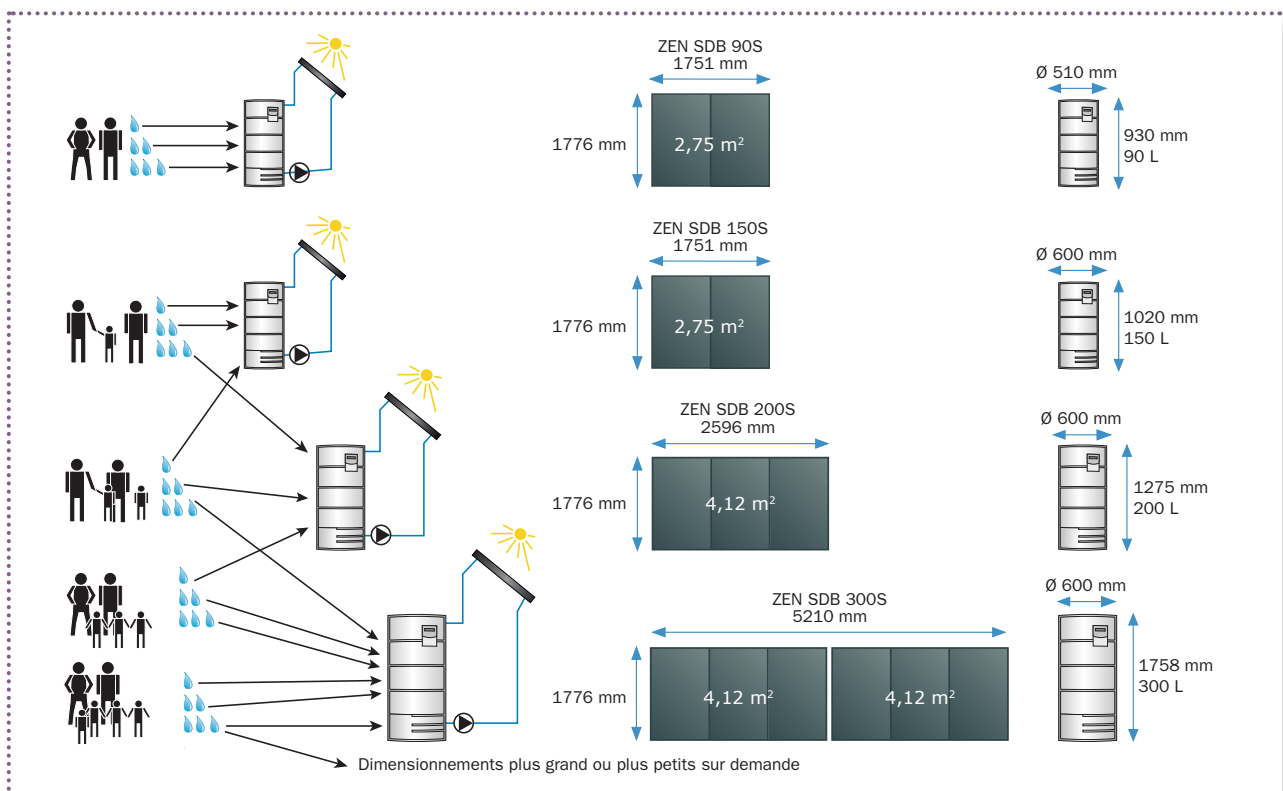

## ZEN SDB Single

### BOILER SOLAIRE AVEC APPOINT EXTERNE – LISTE DE PRIX

**Le ZEN SDB Single contient:**

- Le(s) capteur(s) solaire
- Le set de gouttière pour tuiles, ardoises ou une structure pour toit plat
- Le boiler en Inox
- Un circulateur prévu pour une hauteur d'eau jusqu'à 8 m
- Une régulation avec ses sondes de températures
- Le système ZEN SDB Single garantit l'apport en eau chaude de 50 à 60% sur base annuelle.
- Un appoint externe (ZEN SDB Single) signifie que l'eau préchauffée circule vers un second appareil. Ceci est généralement un boiler externe, la chaudière du chauffage central ou un chauffe-eau mural qui assure la mise à température optimale, si besoin, de l'eau sanitaire
- En version standard ZEN propose 3 systèmes. D'autres systèmes sont réalisables sur demande.

### Quelle doit être le dimensionnement de mon installation?