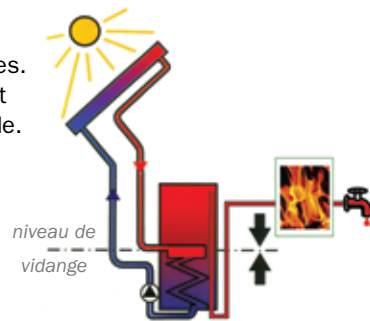

### BOILER SOLAIRE AVEC APPOINT EXTERNE – LISTE DE PRIX

**Le ZEN SDB Single contient:**

- Le(s) capteur(s) solaire
- Le set de gouttière pour tuiles, ardoises ou une structure pour toit plat
- Le boiler en Inox
- Un circulateur prévu pour une hauteur d'eau jusqu'à 8 m
- Une régulation avec ses sondes de températures
- Le système ZEN SDB Single garantit l'apport en eau chaude de 50 à 60% sur base annuelle.
- Un appoint externe (ZEN SDB Single) signifie que l'eau préchauffée circule vers un second appareil. Ceci est généralement un boiler externe, la chaudière du chauffage central ou un chauffe-eau mural qui assure la mise à température optimale, si besoin, de l'eau sanitaire
- En version standard ZEN propose 3 systèmes. D'autres systèmes sont réalisables sur demande.