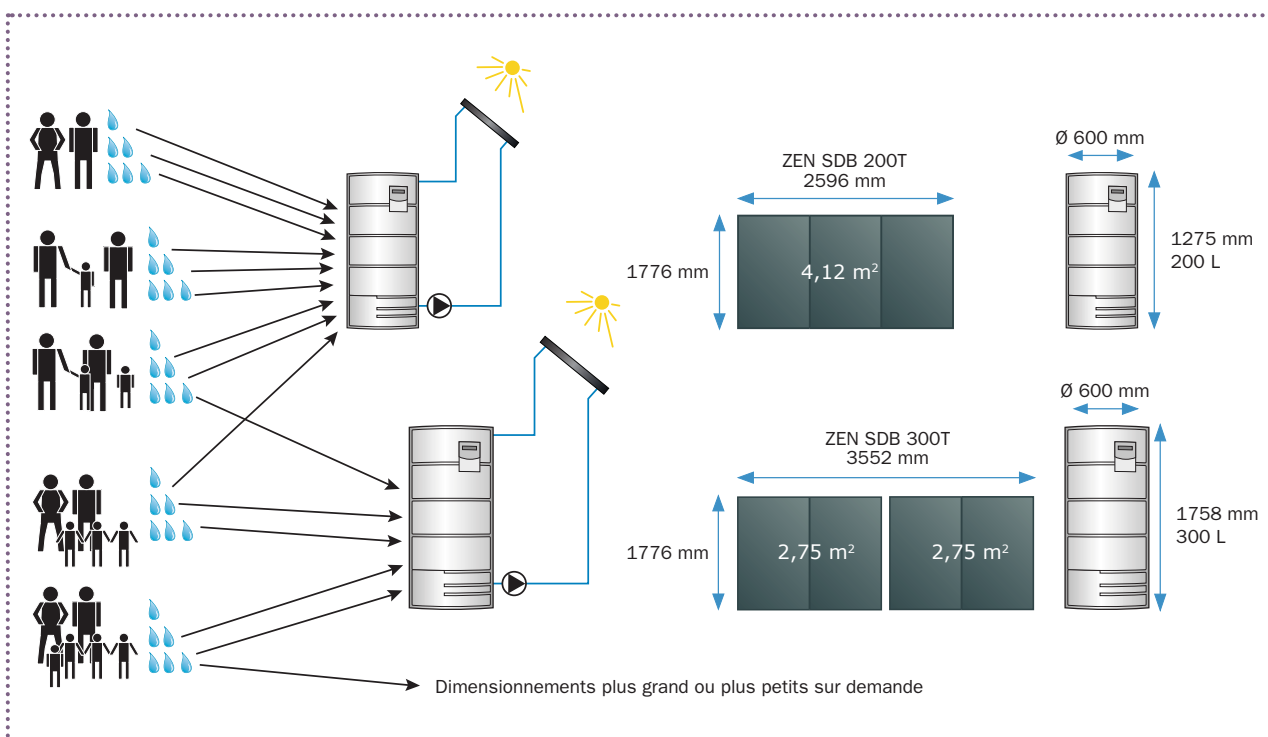

ZEN SDB Twin

BOILER SOLAIRE AVEC APPOINT INTERNE – LISTE DE PRIX

Le ZEN SDB Twin contient:

- Le(s) capteur(s) solaire
 - Le set de gouttière pour tuiles, ardoises ou une structure pour toit plat
 - Le boiler en Inox
 - Un circulateur prévu pour une hauteur d'eau jusqu'à 8 m
 - Une régulation avec ses sondes de températures
- Le système ZEN SDB Twin garantit l'apport en eau chaude de 50 à 60% sur base annuelle.
- Un appoint interne (ZEN SDB Twin) signifie qu'en un seul appareil l'eau est chauffée par l'énergie solaire et l'appoint éventuel est fourni dans le second échangeur par l'énergie de la chaudière du chauffage central.
- LE ZEN SDB Twin vous fait économiser l'achat d'un second appareil de chauffage d'appoint (boiler, chaudière,...)
- En version standard ZEN propose 2 systèmes. D'autres systèmes sont réalisables sur demande.

Quelle doit être le dimensionnement de mon installation?

ZEN SDB Twin

BOILER SOLAIRE AVEC APPOINT INTERNE – LISTE DE PRIX

Installation

- Toit en pente (min. 30°)
 Toit plat (sur cadre)
 En façade (sur cadre)

Toit

- Tuiles
 Ardoises

Orientation

- Sud
 Sud-ouest
 Sud-est
 Est (rendement 80%)
 Ouest (rendement 85%)

Habitation

- Construction neuve
 Rénovation

Article (prix excl. TVA) Ces prix sont uniquement valides pour un boiler solaire avec un capteur standard sur toit en tuiles	Toit en tuiles	Toit ardoises	Toit plat
ZEN SDB 200T (2 à 5 personnes)	€ 3.757	€ 3.962	€ 3.821
ZEN SDB 300T (4 à 6 personnes)	€ 4.874	€ 4.988	€ 5.050