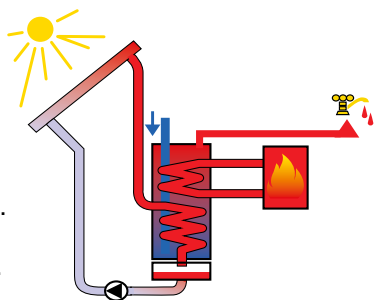

ZEN SDB Twin

BOILER SOLAIRE AVEC APPOINT INTERNE – LISTE DE PRIX

Le ZEN SDB Twin contient:

- Le(s) capteur(s) solaire
 - Le set de gouttière pour tuiles, ardoises ou une structure pour toit plat
 - Le boiler en Inox
 - Un circulateur prévu pour une hauteur d'eau jusqu'à 8 m
 - Une régulation avec ses sondes de températures
- Le système ZEN SDB Twin garantit l'apport en eau chaude de 50 à 60% sur base annuelle.
- Un appoint interne (ZEN SDB Twin) signifie qu'en un seul appareil l'eau est chauffée par l'énergie solaire et l'appoint éventuel est fourni dans le second échangeur par l'énergie de la chaudière du chauffage central.
- LE ZEN SDB Twin vous fait économiser l'achat d'un second appareil de chauffage d'appoint (boiler, chaudière,...)
- En version standard ZEN propose 2 systèmes. D'autres systèmes sont réalisables sur demande.

Quelle doit être le dimensionnement de mon installation?

ZEN SDB Twin

BOILER SOLAIRE AVEC APPOINT INTERNE – LISTE DE PRIX

Installation

- Toit en pente (min. 30°)
 Toit plat (sur cadre)
 En façade (sur cadre)